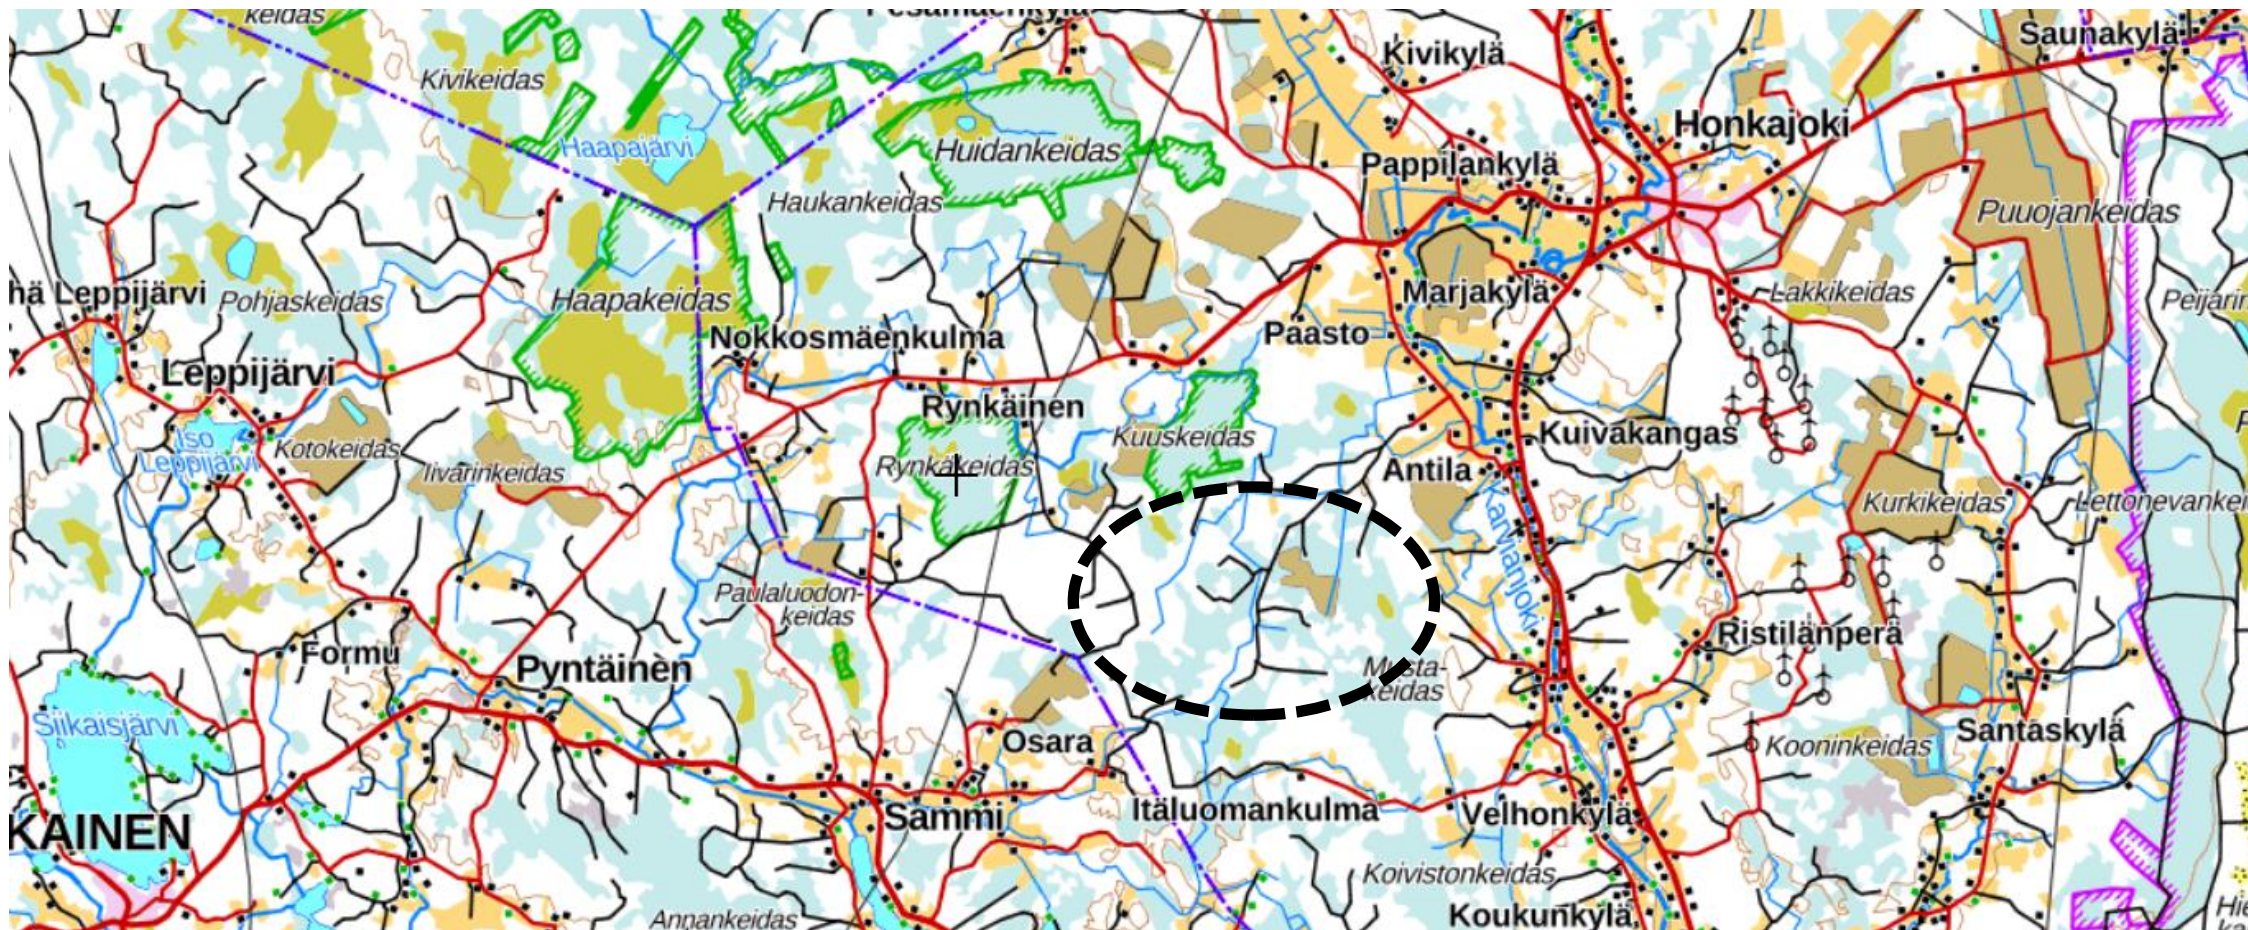

Hankealue sijaitsee noin kahdeksan kilometriä Honkajoen keskustasta lounaaseen

# Alue on Satakunnan maakuntakaavassa merkitty tuulivoimaloiden alueeksi